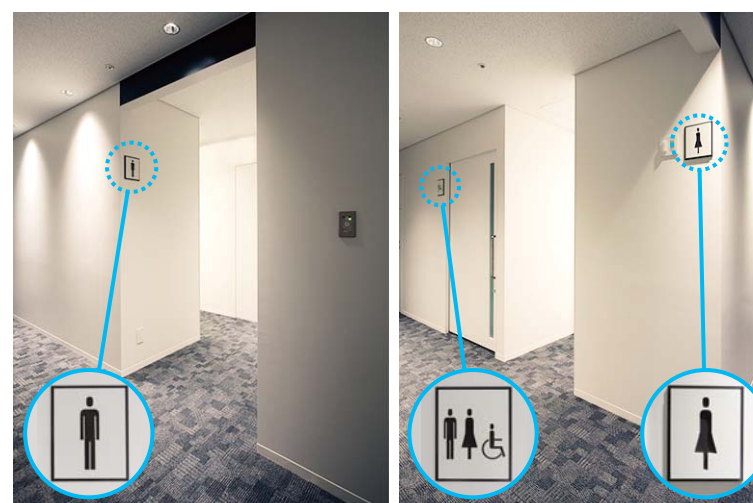

男性用トイレ 内観

渋谷キャスト / オフィス

渋谷と原宿、青山をつなぐ結節点に建つ、多様な用途を兼ね揃えたクリエイティブ活動の拠点

IT系、デザイン、アパレル等のクリエイティブ産業の集積を支える賃貸オフィス。リフレッシュの空間としても活用されるオフィスのトイレは、使いやすさと快適性を追求。スッキリしたデザインの洗面カウンターは水はねを軽減するボウル形状で、小物を置けるドライエリアも確保している。

外観全景

平面図

掲載内容及び写真・図版の無断転載はかたくお断りします。(許可なく転載・流用した場合、損害賠償が発生します。)

トイレ入り口まわり

シックな空間になじむ、スタイリッシュなモノクロのトイレサイン。広めトイレには車椅子の他に男女のピクトも表示している。

広めトイレ

車椅子利用に配慮した器具を設置した広めトイレ。各階に設けており、ユニバーサルデザインへの配慮が行き届いている。

男性用トイレ

うがいなどに便利な歯磨きコーナーは独立させ、昼休みなど混雑しがちな洗面エリアの混雑緩和に配慮。小便器は床の清掃がしやすい壁掛けタイプ。また尿だれも考慮し、汚垂石を設置している。大便器ブースには立ち座りの際にからだを支えられる手すりの他、ボタンが大きく押しやすい大型リモコンを採用している。

女性用トイレ

鏡裏からの間接照明が柔らかい雰囲気を出す洗面エリア。鏡に近づくことができるよう足元にゆとりを持たせている。パウダーコーナーには化粧直しに最適な顔全体を照らすフロント照明付鏡の他、歯磨きセットやサンタリー用品など毎日使う小物が収納できる小物ロッカーをオプションにて設けている。

【業務施設】jir_off_se_1701