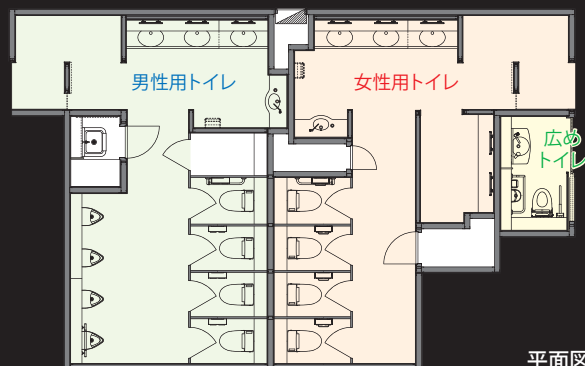

男性用トイレ 内観

渋谷キャスト / オフィス

渋谷と原宿、青山をつなぐ結節点に建つ、多様な用途を兼ね揃えたクリエイティブ活動の拠点

IT系、デザイン、アパレル等のクリエイティブ産業の集積を支える賃貸オフィス。リフレッシュの空間としても活用されるオフィスのトイレは、使いやすさと快適性を追求。スッキリしたデザインの洗面カウンターは水はねを軽減するボウル形状で、小物を置けるドライエリアも確保している。

外観全景

DATA

施主：渋谷宮下町リアルティ株式会社(東京急行電鉄、大成建設、サッポロ不動産開発、東急建設)
 設計：株式会社日本設計・大成建設株式会社一級建築士事務所共同企業体
 施工：大成・東急建設共同企業体
 所在地：東京都渋谷区渋谷1-23-21
 竣工：2017年4月

商品情報

<一般トイレ>
 大便器：(便器部) BC-K21PC (機能部) DV-K213GPM/FB-K-TU
 小便器：U-406RUC
 洗面カウンター：NOSEL counter slant L-S54SW1
 歯磨きボウル+水栓金具：L-14ク+L-74+LF-98FV-Z3
 大型リモコン：(男性用) CWA-254 (女性用) CWA-116
 <広めトイレ>
 大便器+シャワートイレ：C-P12P+CW-PA11F-NECK-TU
 洗面器：L-275N
 自動水栓一体型電気温水器：EHMN-CA3S10-AM213CV1
 水せつけん入れ：KF-24F
 手洗器：AWL-71U2AM(P)(100V)

平面図

掲載内容及び写真・図版の無断転載はかたくお断りします。(許可なく転載・流用した場合、損害賠償が発生します。)

トイレ入り口まわり

シックな空間になじむ、スタイリッシュなモノクロのトイレサイン。広めトイレには車椅子の他に男女のピクトも表示している。

広めトイレ

車椅子利用に配慮した器具を設置した広めトイレ。各階に設けており、ユニバーサルデザインへの配慮が行き届いている。

男性用トイレ

うがいなどに便利な歯磨きコーナーは独立させ、昼休みなど混雑しがちな洗面エリアの混雑緩和に配慮。小便器は床の清掃がしやすい壁掛けタイプ。また尿だれも考慮し、汚垂石を設置している。大便器ブースには立ち座りの際にからだを支えられる手すりの他、ボタンが大きく押しやすい大型リモコンを採用している。

女性用トイレ

鏡裏からの間接照明が柔らかい雰囲気を出す洗面エリア。鏡に近づくことができるよう足元にゆとりを持たせている。パウダーコーナーには化粧直しに最適な顔全体を照らすフロント照明付鏡の他、歯磨きセットやサンタリー用品など毎日使う小物が収納できる小物ロッカーをオプションにて設けている。

【業務施設】jir_off_se_1701