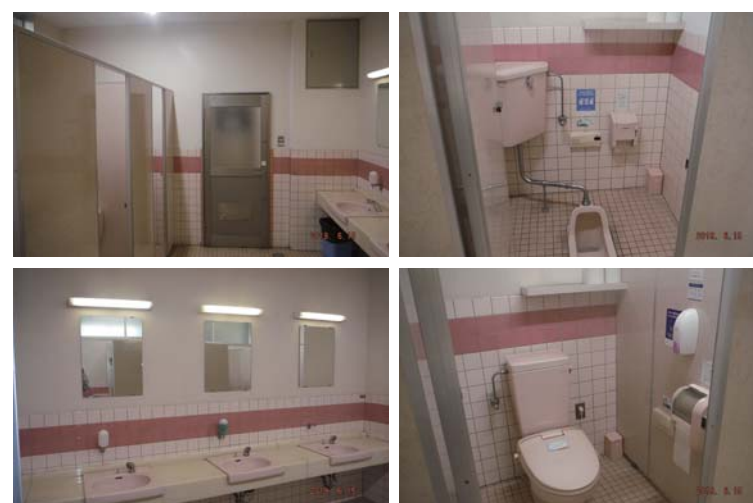

改修前

上:内観
下:洗面カウンター

上:大便器ブース(和式)
下:大便器ブース(洋式)