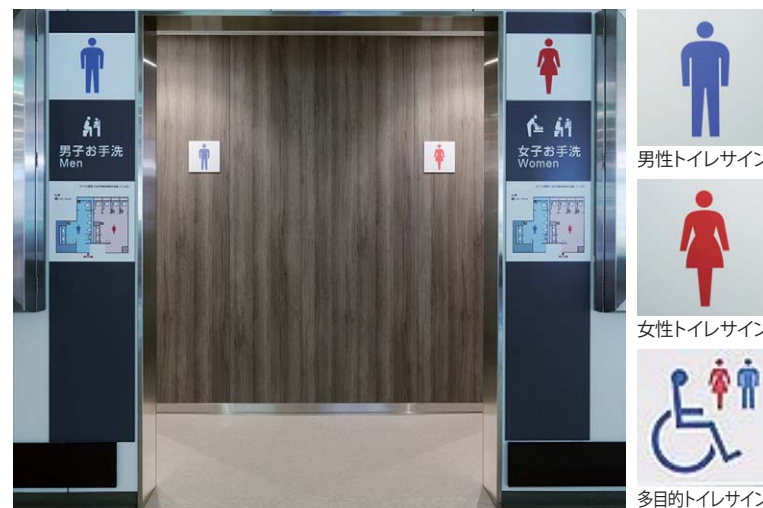

女性用トイレ／内観

## 出雲空港

公募により「出雲縁結び空港」という愛称が決定した山陰地方でもっとも多い乗降客数の空港

利便性、機能性、そして快適性を追求したターミナルは、施設の構造がシンプルで分かりやすく、さらに天井が高く開放感にあふれ広々としている。トイレ空間にも誰でも使いやすく、機能性や利便性に優れた器具が採用されている。照明にはLEDを使用し、自然の光に近いものを選定している。

### トイレ入り口まわり

男性用・女性用トイレサイン、ベビーキープ・ベビーシートの設置を示すサイン、トイレ内の見取り図などが入口に表示されているため、認識しやすくなっている。