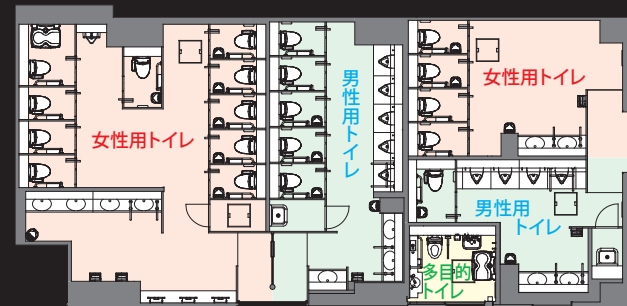

出雲空港

公募により「出雲縁結び空港」という愛称が決定した山陰地方でもっとも多い乗降客数の空港

利便性、機能性、そして快適性を追求したターミナルは、施設の構造がシンプルで分かりやすく、さらに天井が高く開放感にあふれ広々としている。トイレ空間にも誰でも使いやすく、機能性や利便性に優れた器具が採用されている。照明にはLEDを使用し、自然の光に近いものを選定している。

DATA

施主：出雲空港ターミナルビル株式会社
設計：株式会社クリエート山本設計室
施工：一畑工業株式会社
所在地：島根県出雲市斐川町沖洲2633-1
竣工：2014年7月

商品情報

<一般トイレ>
大便器 : C-P24PRCN
シャワートイレ : CW-PB11M(F)-NEK-TU
小便器 : U-406RUC
洗面カウンター : NOSEL counter slant L-S54SA1
幼児用小便器 : U-401R
ベビーキープ : KFA-12
<多目的トイレ>
大便器 : C-23PCA
シャワートイレ : CW-E55A-NECK
カウンター一体型洗面器・手洗器 : L-COR273・L-COR807
オストメイト対応汚物流し : S-206
ベビーシート : KFA-23

平面図

掲載内容及び写真・図版の無断転載はかたくお断りします。(許可なく転載・流用した場合、損害賠償が発生します。)

トイレ入り口まわり

男性用・女性用トイレサイン、ベビーキープ・ベビーシートの設置を示すサイン、トイレ内の見取り図などが入口に表示されているため、認識しやすくなっている。

多目的トイレ

トイレ内は各種手すりに加えてオストメイト対応汚物流しも設置され、様々な方が使いやすいように配慮されている。

男性用トイレ

白や落ち着いた木目の色調で統一落ち着いた色調のあるトイレ内部。オートソープや水栓が埋め込まれた一体型の洗面カウンターは衛生的で誰でも使いやすい。清掃性や節水性が高いセンサー付きの小便器が設置され利便性に優れている。トイレブース内にはベビーキープが設置され、お子連れの方に配慮している。

女性用トイレ

トイレブース内には擬音装置を設置、扉にベビーキープの有無やドアの鍵の開閉の方法が大きく表示されわかりやすい。利用者の混雑緩和に配慮して各々独立して設けられた洗面エリアとパウダーコーナーは手すり付きの一体型の洗面カウンターや裏に照明がついた鏡が設置され女性の使い勝手に配慮している。また、写真とは別に幼児用便座を多数設置している。