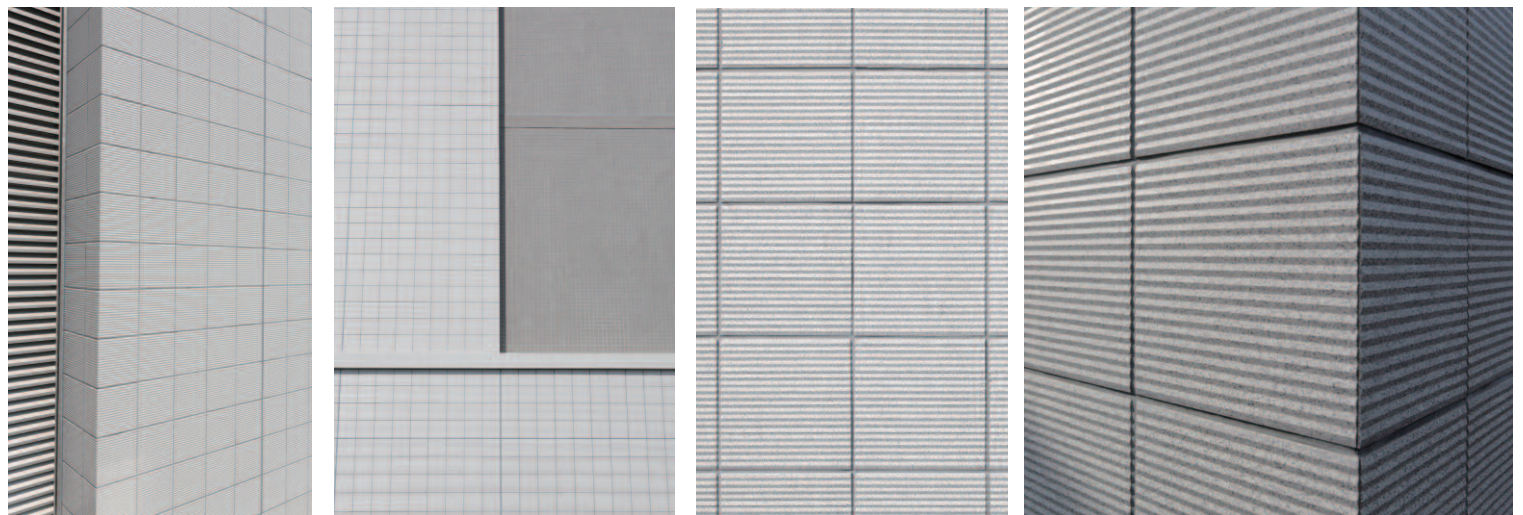

ディテール

タイルディテール

タイルディテール

タイルディテールアップ

コーナータイルディテールアップ