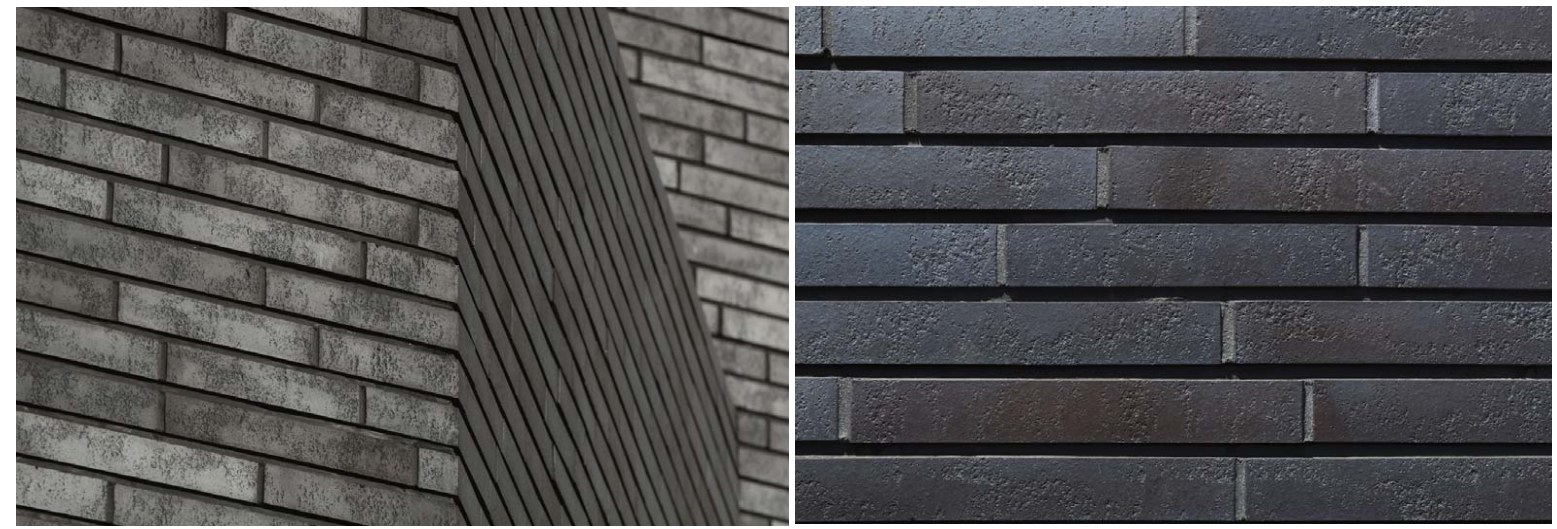

外観・内観

全景

中景

エントランス全景

外観・内観

見上げ近景

近景

エントランス

ディテール

コーナータイルディテール

タイルディテール

富士五湖文化センター・富士吉田市民会館・富士吉田市立図書館

三棟からなる建築物に素材感のある還元タイルを配置しました。

外壁は色味を抑えた落ち着いた雰囲気のリターンボーダータイルを使用しています。タイル表面は銀色の光沢により燦とした質感と繊細で細かい凹凸のある面状で覆っています。タイルとカーテンウォールの素材の組み合わせが効果的で美しい外観です。タイルは瓦のような焼き物らしい色幅があり、日照条件や1日の時間の経過により、外壁面の表情に大きな変化が見られます。室内は光沢のある真っ白なタイルで対比させています。