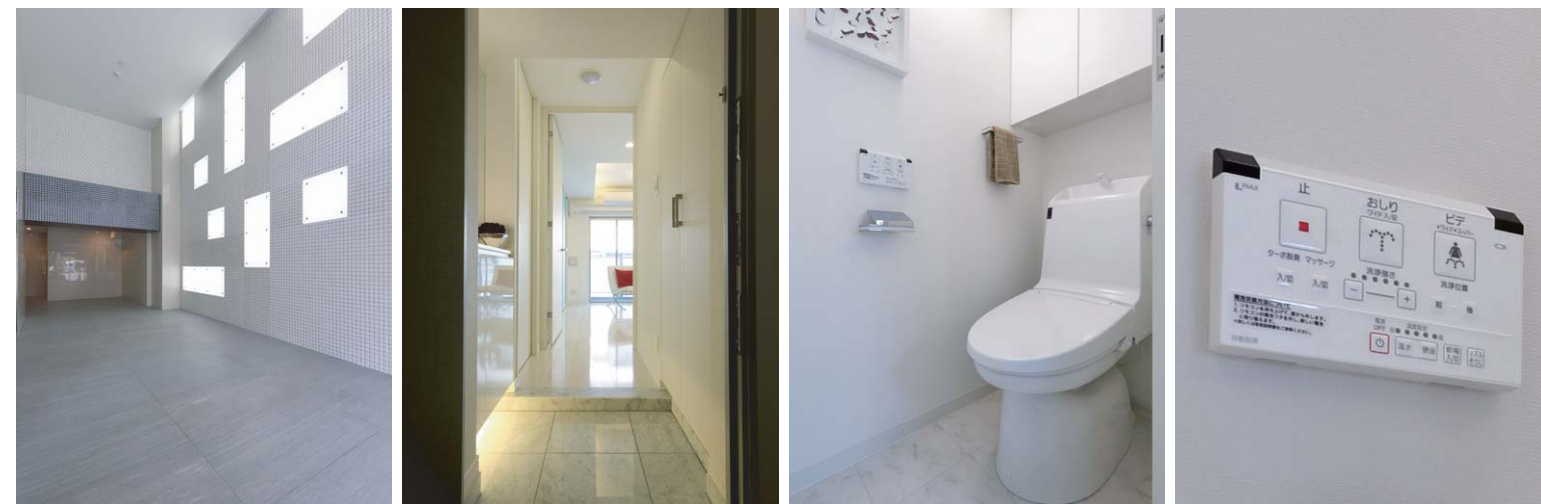

浴室

ルネサンス九段下 ザ・レジデンス

都心の中核に住まう利便と住み心地を両立「ルネサンス」シリーズの新築マンション

全住戸角部屋で、豊富な開口部と高い独立性・プライバシーを確保したルネサンス九段下 ザ・レジデンス ヴァローレ飯田橋。浴室・キッチンにも窓付きの住戸が多く、一般的な都市型マンションに比べ採光と通風に優れており、快適で心地よい住空間を実現させている。

外観

DATA

施主：新英興業株式会社
 設計：株式会社アクシス一級建築士事務所
 施工：新英興業株式会社
 所在地：東京都千代田区飯田橋2-12-1他
 竣工：2013年5月

商品情報

<居室>
 ユニットバス : BY-1317LBSSU
 BY-1216LBFU
 大便器 : GBC-Z10PU
 シャワートイレ : DT-Z181U
 <エントランスロビー>
 内装壁タイル : DN-155Z/MAM-2N
 DN-155Z/VIS-12
 内装床タイル : ORIGIN RTT 60×120
 ORIGIN STURTT 30×60

エントランスホール

住戸玄関

トイレ

シャワートイレリモコン

洗面室、浴室入り口

浴室

シャワー(ヘッド部)

シャワー(水栓部)

リビングダイニング、キッチン

飾り棚

寝室