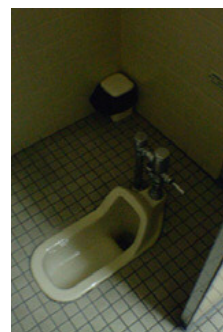

## 女性用トイレ

内観

洗面カウンターまわり / ミニロッカー

大便器ブース

## 男性用トイレ

内観

洗面カウンターまわり

大便器ブース

小便器ブース

傘フック

## 改修前

小便器ブース