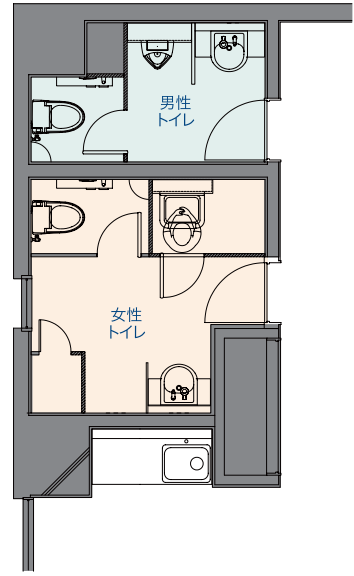

テナントの入居率を高める  
女性の評価が高い  
オフィストイレ

木目調で統一され、  
気分をゆったりさせる空間です。

## 商品情報

センサー大便器 : BC-960S+DV-155 (F)  
 小便器 : U-411R  
 洗面器 : L-2160FCS  
 自動水洗 : AM-91

## 女性用トイレ

内観

洗面カウンターまわり / ミニロッカー

大便器ブース

## 男性用トイレ

内観

洗面カウンターまわり

大便器ブース

小便器ブース

傘フック