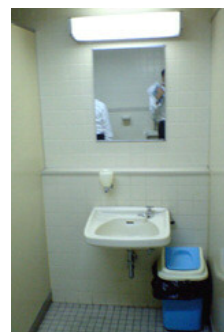

テナントの入居率を高める  
女性の評価が高い  
オフィストイレ

木目調で統一され、  
気分をゆったりさせる空間です。

## 女性用トイレ

内観

洗面カウンターまわり / ミニロッカー

大便器ブース

## 男性用トイレ

内観

洗面カウンターまわり

大便器ブース

小便器ブース

傘フック

## 改修前

小便器ブース