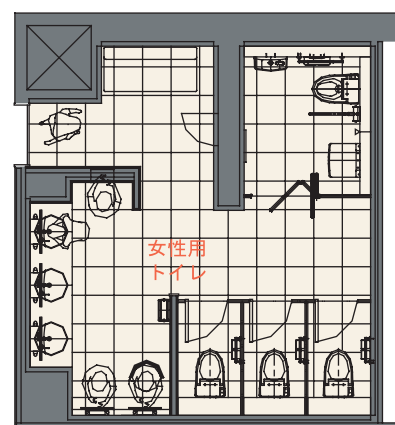

女性だけでなく男性にも配慮し
パウダーコーナーを設けた
高級感のあるオフィストイレ

DATA

設計 : (株) INAX
 施工 : (株) INAXエンジニアリング
 所在地 : 愛知県常滑市鯉江本町 5-1
 竣工 : 2007年5月

商品情報

男性用トイレ

センサー大便器
 : GBC-950P-AY DV-155-TU-RB
 小便器 : U-89P
 洗面器 : GL-C21A3 (3P)

女性用トイレ

センサー大便器
 : GBC-950P-AY DV-155F-TU-RB
 洗面器 : L-X848FCS

レイアウト

入口サイン

男性用

女性用

女性用トイレ

洗面カウンターまわり/パウダーコーナー

洗面カウンターまわり/パウダーコーナー

内観

広めブース /チェンジングボード

入口まわり

大便器ブース

男性用トイレ

洗面カウンターまわり /ジェットボウル・手荷物棚

手荷物棚

入口まわり