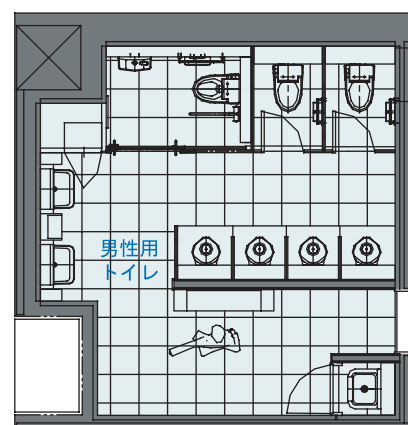

女性だけでなく男性にも配慮し
パウダーコーナーを設けた
高級感のあるオフィストイレ

DATA

設計 : (株) INAX
 施工 : (株) INAXエンジニアリング
 所在地 : 愛知県常滑市鯉江本町 5-1
 竣工 : 2007年5月

商品情報

男性用トイレ

センサー大便器
 : GBC-950P-AY DV-155-TU-RB
 小便器 : U-89P
 洗面器 : GL-C21A3 (3P)

女性用トイレ

センサー大便器
 : GBC-950P-AY DV-155F-TU-RB
 洗面器 : L-X848FCS

レイアウト

入口サイン

男性用

女性用

女性用トイレ

洗面カウンターまわり/パウダーコーナー

洗面カウンターまわり/パウダーコーナー

内観

広めブース /チェンジングボード

入口まわり

大便器ブース

男性用トイレ

洗面カウンターまわり /ジェットボウル・手荷物棚

手荷物棚

入口まわり