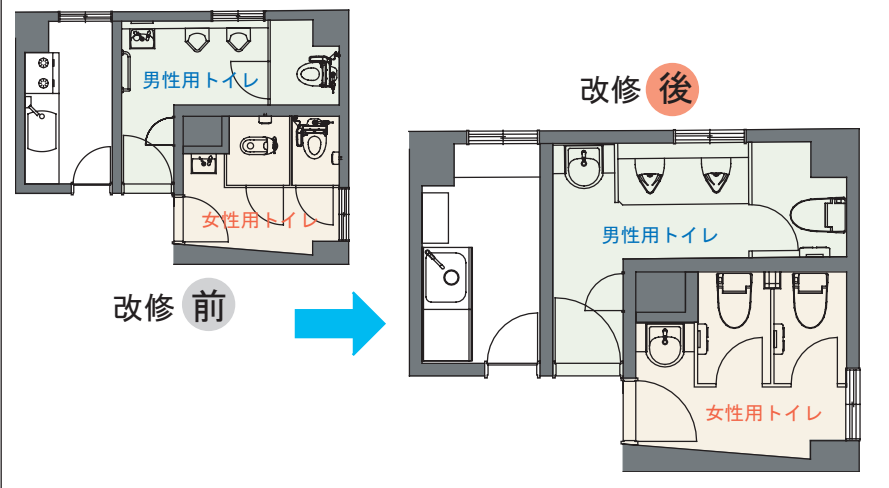

最新機器を採用した
オフィストイレリニューアル
清潔感のある白を基調とした
明るい内装

DATA

設計 : (株) INAX
施工 : (株) INAXエンジニアリング
所在地 : 東京都港区芝
竣工 : 2007年9月

商品情報

センサー大便器 : BC-960S-DV155 (F)
小便器 : AWU-506RAMP
洗面器 : L-2160
混合自動水栓 : AM-91
<使用タイル>
壁 : IM-25P1/NY1
床 : ADM-25M/211

レイアウト

改修前

小便器まわり

大便器ブース

洗面器まわり

洋風大便器ブース

和風大便器ブース

入り口まわり

男性用・女性用トイレ入口まわり

男性用トイレサイン

女性用トイレサイン

4階・7階男性用トイレ

内観

小便器まわり

大便器ブース

洗面カウンターまわり

4階・7階女性用トイレ

内観

大便器ブース

洗面カウンターまわり