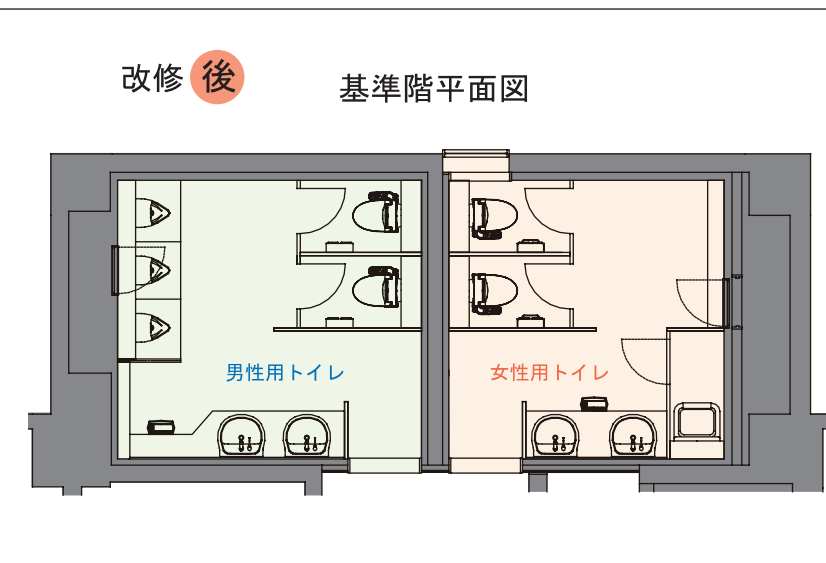

照明にこだわった オフィストイレリニューアル

白を基調とした内装
洗面のブラケット照明
大便器ブースの笠木照明と
明るく清潔感のあるトイレ空間へ

DATA

設計 : 東畑建築事務所
施工 : INAXエンジニアリング
所在地 : 大阪市西区
竣工 : 2006年12月

商品情報

大便器 : C-24PRCN
シャワートイレ : CW-P22M (F) -TU
小便器 : AWU-506RAMP
洗面器 : L-2094CL
水栓金具 : AM-91
ハンドドライヤー : KS-520

レイアウト

改修前

入り口まわり

男性用トイレ

女性用トイレ