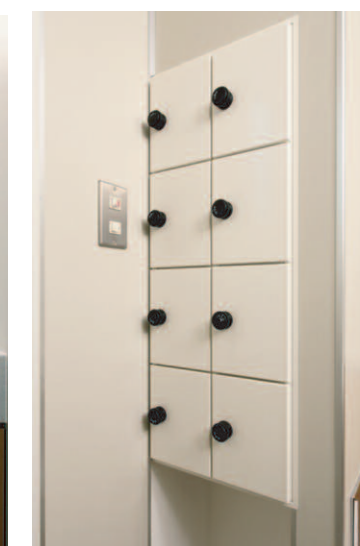

女性を重視したトイレリニューアルで
最高品質の「快適性」を実現

DATA

設計：株式会社 INAXエンジニアリング
 施工：株式会社 INAXエンジニアリング
 所在地：東京都千代田区
 竣工：2009年4月

商品情報

男性用トイレ

大便器：GC-24PRCN
 シャワートイレ：CW-P22M-TU
 洗面器：GL-62FC
 水栓金具：AM-90(100V)

女性用トイレ

大便器：GC-24PRCN
 シャワートイレ：CW-P22F-TU
 洗面器：GL-2160FC
 水栓金具：AM-93K(100V)

レイアウト

改修前

トイレ入り口 大便器 手洗い器

入り口まわり

入り口まわり ミニキッチン

トイレサイン

男性用トイレ

内観

洗面カウンターまわり

手荷物棚

女性用トイレ

内観

洗面カウンターまわり

ミニロッカー (小物入れ)

女性社員がひと息つける場として、ゆったりとした
スペースを確保。個人用の小物入れも備えられました。