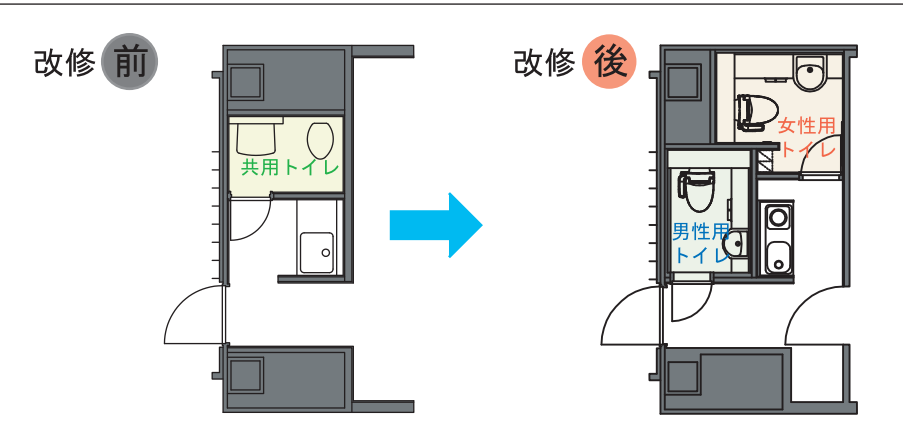

女性を重視したトイレリニューアルで
最高品質の「快適性」を実現

DATA

設計：株式会社 INAXエンジニアリング
 施工：株式会社 INAXエンジニアリング
 所在地：東京都千代田区
 竣工：2009年4月

商品情報

男性用トイレ

大便器：GC-24PRCN
 シャワートイレ：CW-P22M-TU
 洗面器：GL-62FC
 水栓金具：AM-90(100V)

女性用トイレ

大便器：GC-24PRCN
 シャワートイレ：CW-P22F-TU
 洗面器：GL-2160FC
 水栓金具：AM-93K(100V)

レイアウト

改修前

トイレ入り口 大便器 手洗い器

入り口まわり

入り口まわり ミニキッチン

トイレサイン

男性用トイレ

内観

洗面カウンターまわり

手荷物棚

女性用トイレ

内観

洗面カウンターまわり

ミニロッカー (小物入れ)

女性社員がひと息つける場として、ゆったりとした
スペースを確保。個人用の小物入れも備えられました。