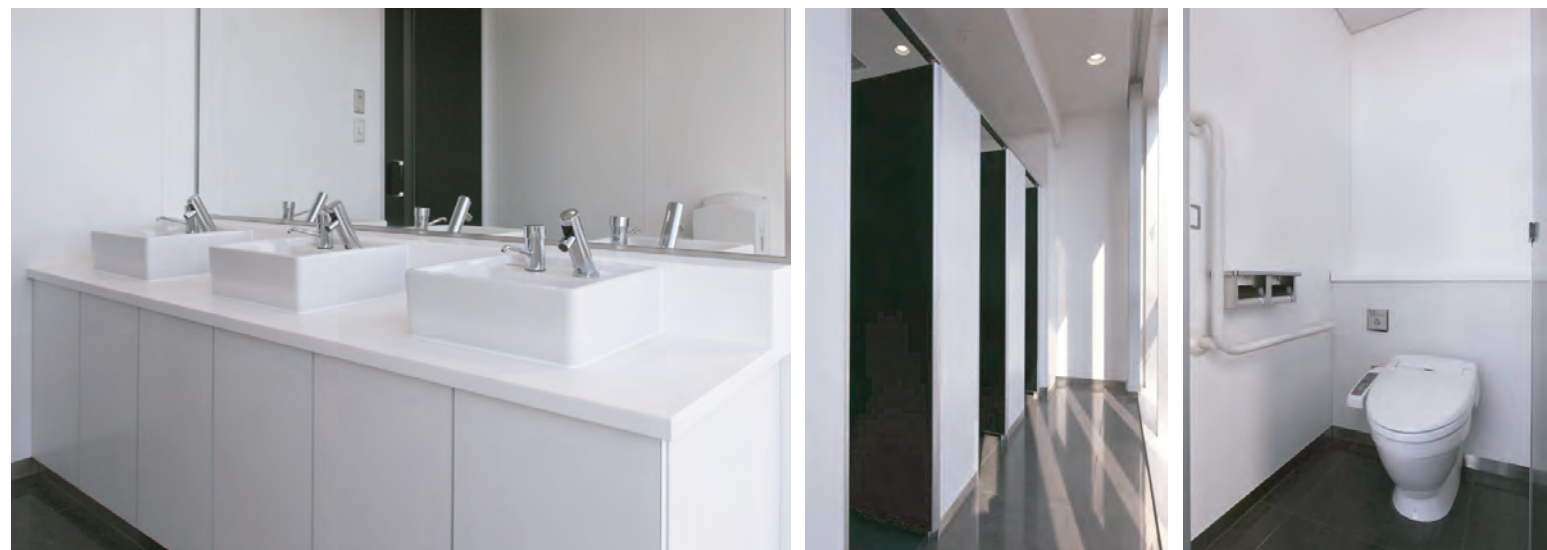

女性用トイレ/内観

## 商品情報

大便器 : C-P24PCN  
シャワートイレ : CW-P22M(F)-TU-X  
小便器 : AWU-506R-TU1  
洗面器 : L-531FCRS  
自動水栓 : AM-90K(100V)

外観

トイレ 平面図

入り口まわり

7階 多目的トイレ

基準階 男性用トイレ

センサー一体形ストール小便器や、自動水栓といった非接触で利用できる機器の採用で常に清潔なトイレに。また、自動洗浄の機器を採用することで節水にも配慮している。

基準階 女性用トイレ

白と黒のモノトーンでシャープな印象のトイレ空間。女性用トイレは窓面が広く、外光を取り入れた明るく開放的な空間となっている。女性用トイレは擬音装置付きのシャワートイレで洗浄回数を減らす配慮をしている。