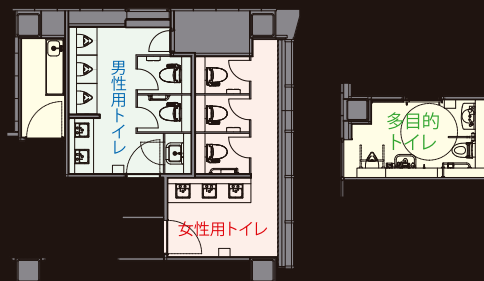

女性用トイレ/内観

## DATA

施主：福住建設  
設計：石本建築事務所  
施工：笹原工務店  
所在地：千葉県鎌ヶ谷市  
竣工：2011年1月

## 商品情報

大便器 : C-P24PCN  
シャワートイレ : CW-P22M(F)-TU-X  
小便器 : AWU-506R-TU1  
洗面器 : L-531FCRS  
自動水栓 : AM-90K(100V)

外観

トイレ 平面図

入り口まわり

7階 多目的トイレ

基準階 男性用トイレ

センサー一体形ストール小便器や、自動水栓といった非接触で利用できる機器の採用で常に清潔なトイレに。また、自動洗浄の機器を採用することで節水にも配慮している。

基準階 女性用トイレ

白と黒のモノトーンでシャープな印象のトイレ空間。女性用トイレは窓面が広く、外光を取り入れた明るく開放的な空間となっている。女性用トイレは擬音装置付きのシャワートイレで洗浄回数を減らす配慮をしている。