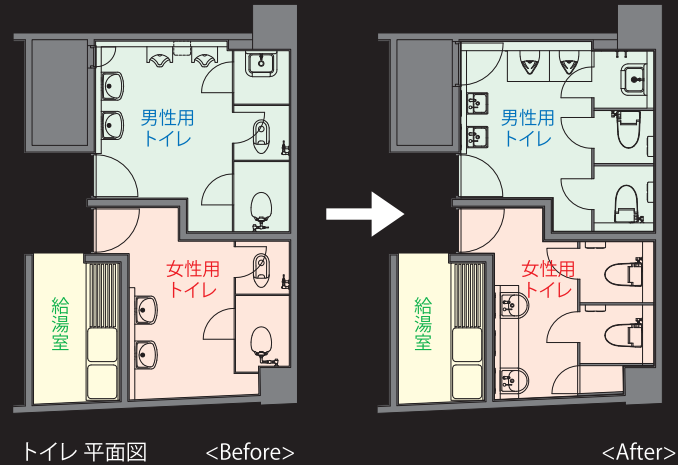

女性用トイレ/内観

銀座 K ビル / 改修

タイルを使用し、明るく華やかなオフィストイレに

銀座に建つオフィスビルのトイレリニューアル。男性用・女性用トイレともに内装にはタイルを使用。明るく華やかな雰囲気トイレとなっている。

外観

DATA

設計 : INAXエンジニアリング
 施工 : (株)西・サービス
 所在地 : 東京都中央区
 竣工 : 2010年09月

商品情報

大便器 : BC-951SU+DV-155G(F)U
 小便器 : AWU-506RP
 洗面器 : L-531FCRS(男性用)
 洗面器 : L-2160FC(女性用)
 自動水栓 : AM-90K
 掃除用流し : S-202A

トイレ 平面図 <Before>

<After>

入り口まわり

男性用トイレ

男性用トイレはアイボリー色のタイルを使用、スクエア型の洗面器や壁掛式の小便器と合わせて、明るくすっきりとした空間を演出している。また、センサー大便器・センサー一体形小便器・自動水栓といった節水タイプの機器を採用し、節水にも配慮している。

改修前

女性用トイレ

女性用トイレには鮮やかなピンク色のタイルを使用し、明るく華やかな空間となった。洗面をカウンタータイプとし、真ん中に鏡のみを設置することで化粧直しに利用しやすく。また、一番奥のブースをロッカーに変更するなど、女性オフィスワーカーの利用に配慮している。