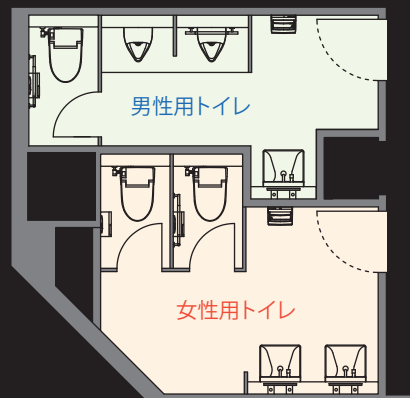

女性用トイレ/内観

杜の都信用金庫 卸町支店 / 2階トイレ

宮城県仙台市に拠点におく信用金庫の従業員トイレ

経営理念のひとつである【地域社会繁栄への奉仕】には自然や環境を大切にするという思いが込められており、トイレにおいても節水タイプの機器採用や自然採光を取り入れる事で貢献している

DATA

- 施主：杜の都信用金庫
- 設計：(株) i 設計エンジニアリング
- 監修：(株) 山下設計東北支社
- 施工：中城建設(株)
- 所在地：宮城県仙台市
- 竣工：2011年12月

商品情報

- <一般トイレ>
- 大便器 : BC-951SU
DV-155GU(男性)
DV-155GFU(女性)
 - 小便器 : AWU-506RP
 - 洗面カウンター : L-A955A2C(男性)
L-951A2C(女性)
 - ハンドドライヤー : KS-550AH

外観

トイレ 平面図

入り口まわり

男性トイレサイン

女性トイレサイン

ミニロッカー

男性用トイレ

女性用トイレ

男性用トイレ

小便器は器具間にスクリーンを設ける事で、隣の使用者や入口からの視線が気にならないように配慮。センサー感知による自動洗浄便器や自動水栓による節水で環境保全につなげている。

女性用トイレ

洗面器をコンパクトなタイプにする事で広々とした空間に。オフィスワーカーに配慮して、歯磨き用品等が収納出来るミニロッカーを男女共に設置している。