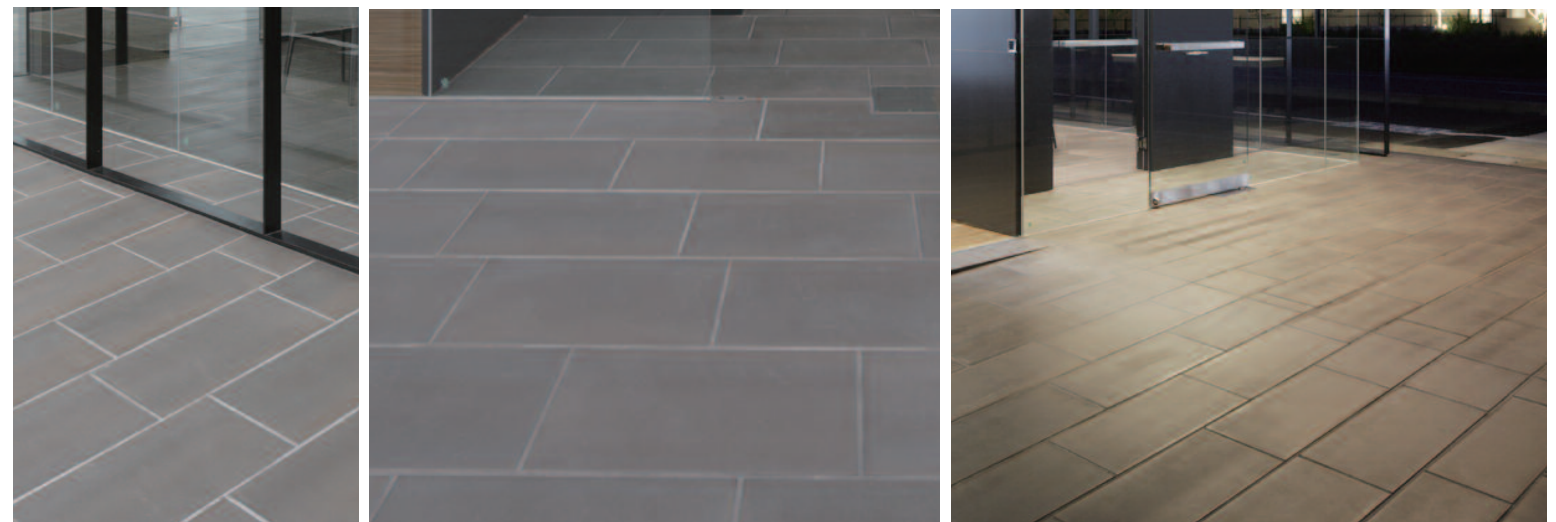

西側/全景 (夜間)

N & C o .

焼き物が織り成す味わい。大形床タイルで屋内外の空間を繋いでオフィスを演出。

昔ながらの焼き物の手法から生まれた自然な味わいの大形床タイルを使用しました。一枚ごとに表情が異なり、重厚ながらも温かみのある床面を演出します。大形タイルは床面に広がりをもたせ、空間に美しさとゆとりを感じさせます。また、壁面をガラス面で覆うことにより、夜間照明で建築物が浮かび上がったように見え、屋内外の床面の繋がりがクリアになり、一体感を持った美しい建築空間となりました。

北西側/中景

内観

北側/エントランス (夜間)

北側/中景 (夜間)

ディテール

タイルディテール

タイルディテール

タイルディテール (夜間)