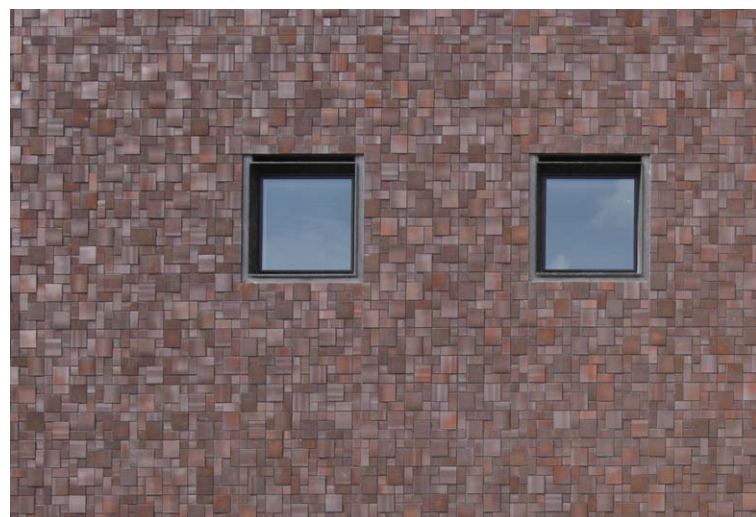

東側/近景

紀陽銀行田辺支店

厚みの異なる焼きムラのあるタイルを異形状で組み合わせ、段差を付けランダムに配置しました。

建物の2階部分を、還元の焼きムラのあるタイルで覆いました。選定されたタイルは、レンガのような大きな色幅と還元色のテクスチャを持っています。厚みの異なる数種類の形状を組み合わせ施工されています。壁面は日照時間帯や天候により、銀色に光沢を放ち、焼き物独特の表情を醸し出しています。濃茶色と銀色の配色は、存在感のある建物に仕上がっています。

外観

南西側/全景

東側/全景

外観

南側/中景

東側/中景

西側/見上げ

ディテール