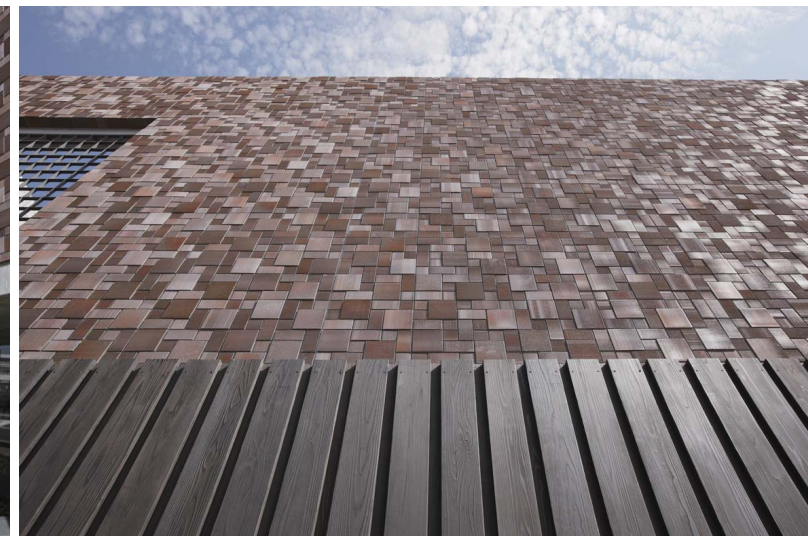

東側/近景

紀陽銀行田辺支店

厚みの異なる焼きムラのあるタイルを異形状で組み合わせ、段差を付けランダムに配置しました。

建物の2階部分を、還元の焼きムラのあるタイルで覆いました。選定されたタイルは、レンガのような大きな色幅と還元色のテクスチャを持っています。厚みの異なる数種類の形状を組み合わせ施工されています。壁面は日照時間帯や天候により、銀色に光沢を放ち、焼き物独特の表情を醸し出しています。濃茶色と銀色の配色は、存在感のある建物に仕上がっています。

外観

南西側/全景

東側/全景

外観

南側/中景

東側/中景

西側/見上げ

ディテール