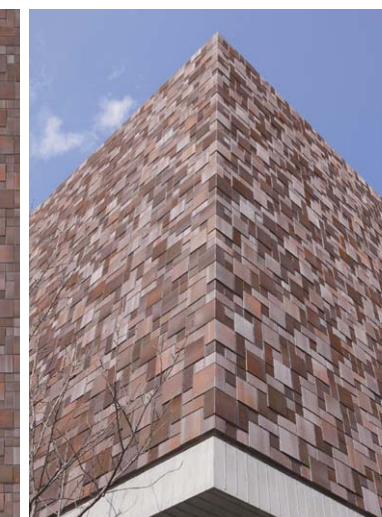

東側/近景

紀陽銀行田辺支店

厚みの異なる焼きムラのあるタイルを異形状で組み合わせ、段差を付けランダムに配置しました。

建物の2階部分を、還元の焼きムラのあるタイルで覆いました。選定されたタイルは、レンガのような大きな色幅と還元色のテクスチャを持っています。厚みの異なる数種類の形状を組み合わせ施工されています。壁面は日照時間帯や天候により、銀色に光沢を放ち、焼き物独特の表情を醸し出しています。濃茶色と銀色の配色は、存在感のある建物に仕上がっています。

外観

南西側/全景

東側/全景

外観

南側/中景

東側/中景

西側/見上げ

ディテール

タイルディテール

出隅部タイルディテール

タイルディテールアップ