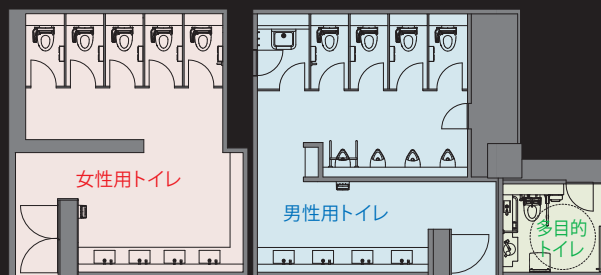

平面図

掲載内容及び写真・図版の無断転載はかたくお断りします。(許可なく転載・流用した場合、損害賠償が発生します。)