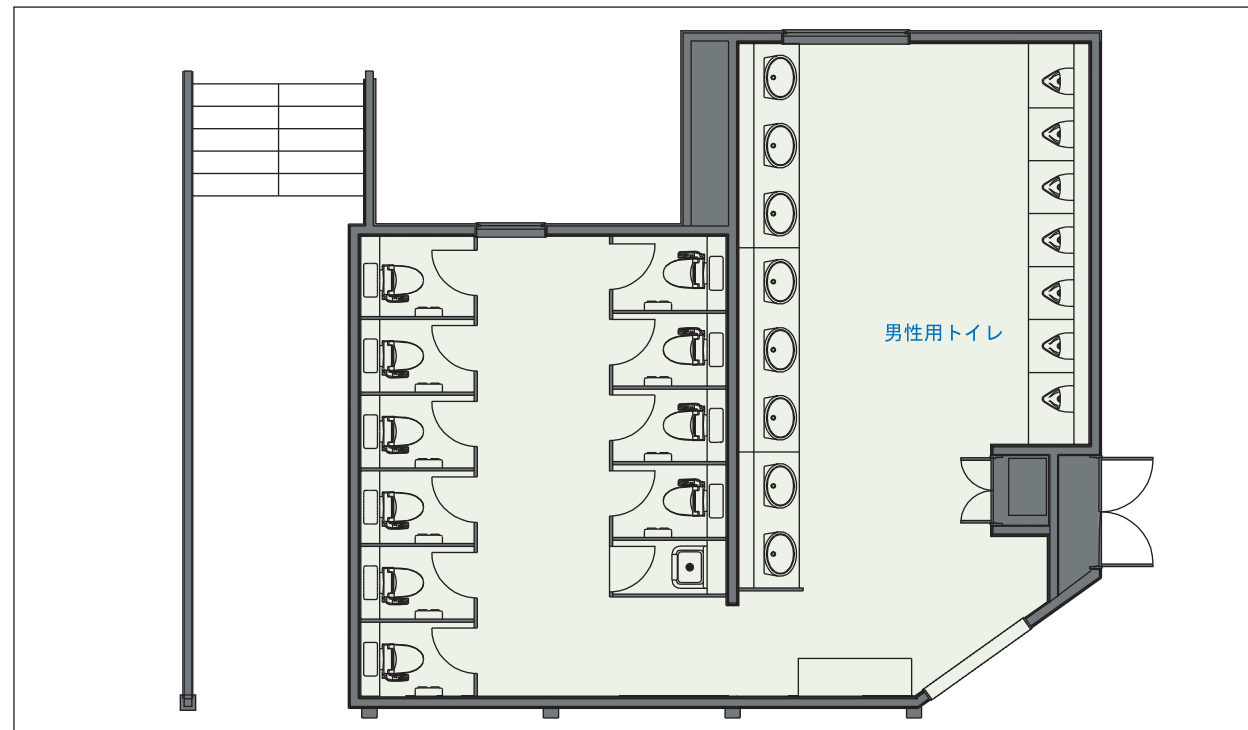

名門ゴルフクラブの
男性用トイレを広々空間に
リニューアル

大便器ブースの増設で混雑を緩和。
洗面カウンターもよりくつろげる空間に。

DATA

設計：株式会社 ハウステクノ
施工：株式会社 ハウステクノ
所在地：茨城県つくばみらい市
竣工：2009年4月

商品情報

一般トイレ
大便器：C-24PRCN
シャワートイレ：CW-P22F-TU
小便器：AWU-506RP
洗面器：L-2295
水栓金具：LF-B340S

レイアウト

入り口まわり

男性用トイレ