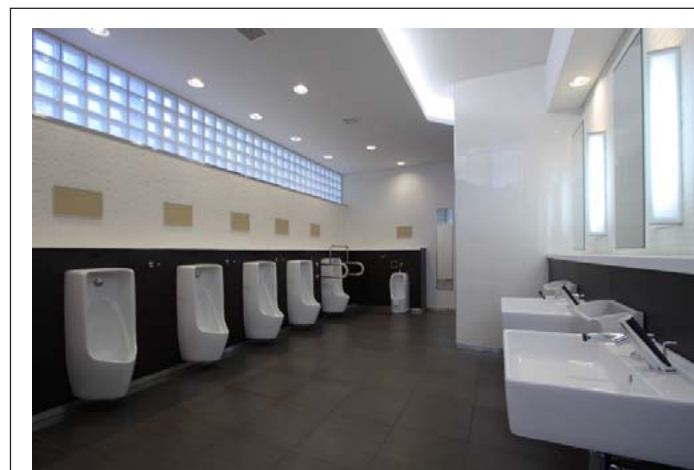

洗面器 : L-533トク
 自動水栓 : AM-91K (100V)
 壁付手洗器 : L-A74AC

多目的トイレ

洋風大便器 : C-22PURCD
 シャワートイレ : CW-E45-C
 壁付手洗器 : L-A74AC
 洗面器 : L-275FCRS
 自動水栓 : AM-93 (100V)

レイアウト

女性用トイレ

内観

入り口まわり

サイン

洗面器まわり / 子供用洗面器

パウダーコーナー

ゆったりブース / ベビーベッド

洋風便器 / 親子便座

男性用トイレ

内観 / 子供用小便器

洗面器まわり / 子供用洗面器

洋風便器 / ベビーチェア, 親子便座

入り口まわり

ゆったりブース内 / ベビーベッド

小便器まわり

大便器ブースまわり

洋風便器 / ベビーチェア

サイン

傘フック

多目的トイレ