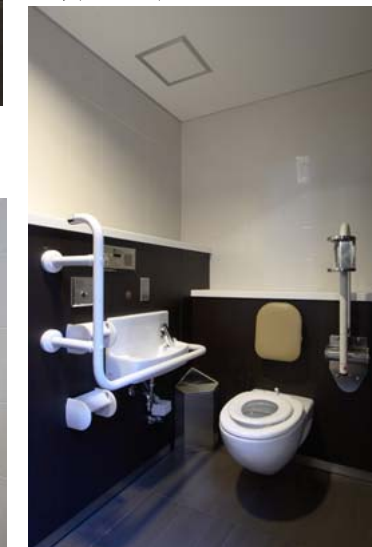

高級感あふれるホテルの様な 内装のパーキングエリアのトイレ

余分な配線を隠して
いたづらを防止、見ためもすっきりと。

DATA

施主 : 首都高速道路 (株)
 設計 : 首都高速道路 (株)
 (株) 浦野設計東京本社
 施工 : 佐田建設 (株)
 所在地 : 埼玉県川口市赤山430-1
 竣工 : 2007. 4. 30

商品情報

一般トイレ・広めブース

洋風大便器 : C-22PURCD
 シャワートイレ : CW-K35
 : CW-E45-C
 普通便座+幼児用便座 : CF-39WK
 センサー埋込型小便器 : U-406RCD・OKU

洗面器 : L-533トク
 自動水栓 : AM-91K (100V)
 壁付手洗器 : L-A74AC

多目的トイレ

洋風大便器 : C-22PURCD
 シャワートイレ : CW-E45-C
 壁付手洗器 : L-A74AC
 洗面器 : L-275FCRS
 自動水栓 : AM-93 (100V)

レイアウト

女性用トイレ

内観

入り口まわり

サイン

洗面器まわり / 子供用洗面器

パウダーコーナー

ゆったりブース / ベビーベッド

洋風便器 / 親子便座

男性用トイレ

内観 / 子供用小便器

洗面器まわり / 子供用洗面器

洋風便器 / ベビーチェア, 親子便座

入り口まわり

ゆったりブース内 / ベビーベッド

小便器まわり

大便器ブースまわり

洋風便器 / ベビーチェア

サイン

傘フック

多目的トイレ