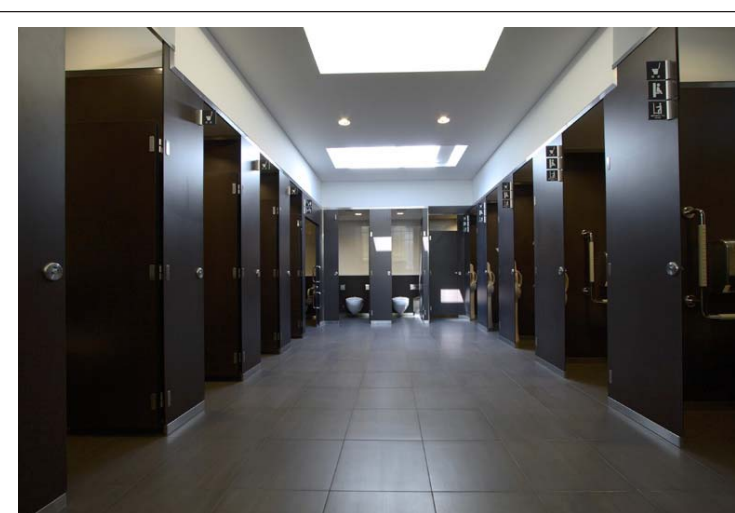

洗面器 : L-533トク
 自動水栓 : AM-91K (100V)
 壁付手洗器 : L-A74AC

多目的トイレ

洋風大便器 : C-22PURCD
 シャワートイレ : CW-E45-C
 壁付手洗器 : L-A74AC
 洗面器 : L-275FCRS
 自動水栓 : AM-93 (100V)

レイアウト

女性用トイレ

内観

入り口まわり

サイン

洗面器まわり / 子供用洗面器

パウダーコーナー

ゆったりブース / ベビーベッド

洋風便器 / 親子便座

男性用トイレ

内観 / 子供用小便器

洗面器まわり / 子供用洗面器

洋風便器 / ベビーチェア, 親子便座

入り口まわり

ゆったりブース内 / ベビーベッド

小便器まわり

大便器ブースまわり

洋風便器 / ベビーチェア

サイン

傘フック

多目的トイレ