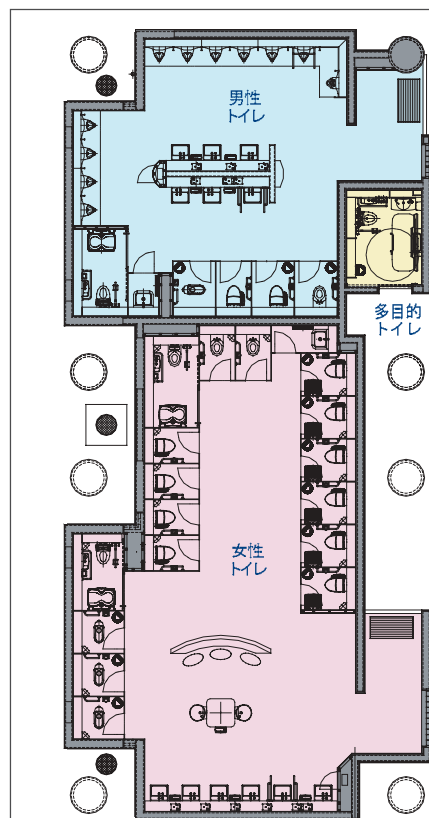

高級感あふれるホテルの様な 内装のパーキングエリアのトイレ

余分な配線を隠して
いたづらを防止、見ためもすっきりと。

DATA

施主 : 首都高速道路 (株)
 設計 : 首都高速道路 (株)
 (株) 浦野設計東京本社
 施工 : 佐田建設 (株)
 所在地 : 埼玉県川口市赤山430-1
 竣工 : 2007. 4. 30

商品情報

一般トイレ・広めブース

洋風大便器 : C-22PURCD
 シャワートイレ : CW-K35
 : CW-E45-C
 普通便座+幼児用便座 : CF-39WK
 センサー埋込型小便器 : U-406RCD・OKU

洗面器 : L-533トク
 自動水栓 : AM-91K (100V)
 壁付手洗器 : L-A74AC

多目的トイレ

洋風大便器 : C-22PURCD
 シャワートイレ : CW-E45-C
 壁付手洗器 : L-A74AC
 洗面器 : L-275FCRS
 自動水栓 : AM-93 (100V)

レイアウト

女性用トイレ

内観

入り口まわり

サイン

洗面器まわり / 子供用洗面器

パウダーコーナー

ゆったりブース / ベビーベッド

洋風便器 / 親子便座

男性用トイレ

内観 / 子供用小便器

洗面器まわり / 子供用洗面器

洋風便器 / ベビーチェア, 親子便座

入り口まわり

ゆったりブース内 / ベビーベッド

小便器まわり

大便器ブースまわり

洋風便器 / ベビーチェア

サイン

傘フック

多目的トイレ