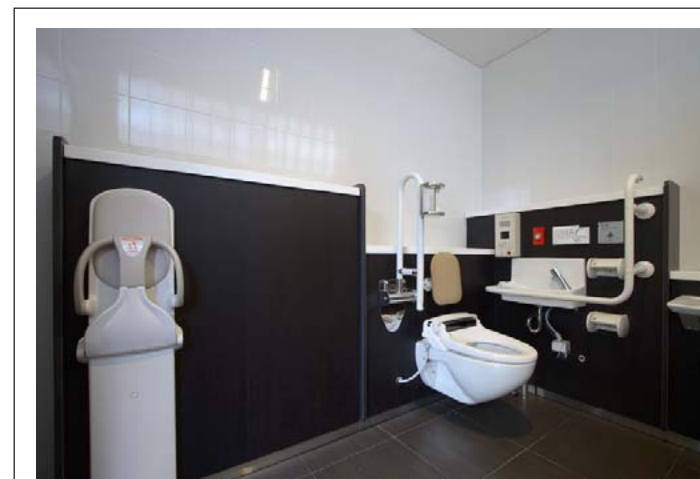

洗面器 : L-533トク
 自動水栓 : AM-91K (100V)
 壁付手洗器 : L-A74AC

多目的トイレ

洋風大便器 : C-22PURCD
 シャワートイレ : CW-E45-C
 壁付手洗器 : L-A74AC
 洗面器 : L-275FCRS
 自動水栓 : AM-93 (100V)

レイアウト

女性用トイレ

内観

入り口まわり

サイン

洗面器まわり / 子供用洗面器

パウダーコーナー

ゆったりブース / ベビーベッド

洋風便器 / 親子便座

男性用トイレ

内観 / 子供用小便器

洗面器まわり / 子供用洗面器

洋風便器 / ベビーチェア, 親子便座

入り口まわり

ゆったりブース内 / ベビーベッド

小便器まわり

大便器ブースまわり

洋風便器 / ベビーチェア

サイン

傘フック

多目的トイレ

内観 / ベビーチェア

内観 / ユニバーサルベッド

サイン