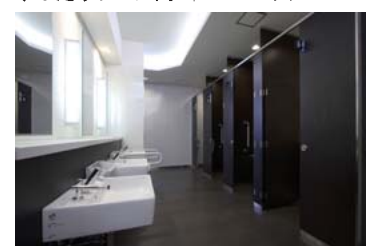

洗面器 : L-533トク
 自動水栓 : AM-91K (100V)
 壁付手洗器 : L-A74AC

多目的トイレ

洋風大便器 : C-22PURCD
 シャワートイレ : CW-E45-C
 壁付手洗器 : L-A74AC
 洗面器 : L-275FCRS
 自動水栓 : AM-93 (100V)

レイアウト

女性用トイレ

内観

入り口まわり

サイン

洗面器まわり / 子供用洗面器

パウダーコーナー

ゆったりブース / ベビーベッド

洋風便器 / 親子便座

男性用トイレ

内観 / 子供用小便器

洗面器まわり / 子供用洗面器

洋風便器 / ベビーチェア, 親子便座

入り口まわり

ゆったりブース内 / ベビーベッド

小便器まわり

大便器ブースまわり

洋風便器 / ベビーチェア

サイン

傘フック

多目的トイレ