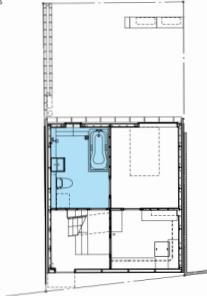

「伊丹の住居」島田陽 (JT1304)

「土橋邸」妹島和世 (JT1206)

「L」青木淳 (JT0004)

「house O」五十嵐淳 (JT0911)

「ネックレスハウス」中村拓志 (JT0701)

「江東の住宅」
佐藤光彦 (JT0306)

「上原の家」みかんぐみ (JT0404)

「にわのある家」
近藤哲雄 (JT0707)