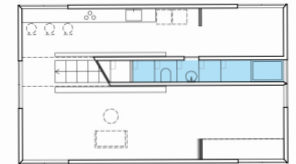

「NT」
渡辺真理+木下庸子 (JT9910)

「奥沢の家」長坂常 (SK0905)

「縁側の家」
手塚貴晴+手塚由比+池田昌弘 (JT0401)

「積層の家」
大谷弘明 (JT0405)

「ウノキ」蜂屋景二 (JT0008)

「黒の家」千葉学 (JT0110)

「101番目の家」竹原義二 (JT0212)

「上尾の長屋」長谷川豪 (JT1411)