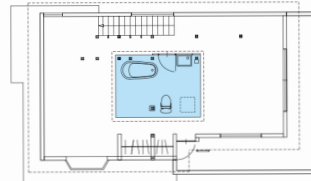

「奥沢の家」長坂常 (SK0905)