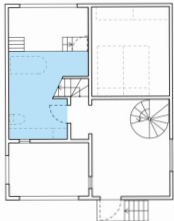

「伊丹の住居」島田陽 (JT1304)

「土橋邸」妹島和世 (JT1206)

「L」青木淳 (JT0004)

「house O」五十嵐淳 (JT0911)

「ネックレスハウス」中村拓志 (JT0701)

「江東の住宅」
佐藤光彦 (JT0306)

「上原の家」みかんぐみ (JT0404)

「にわのある家」
近藤哲雄 (JT0707)