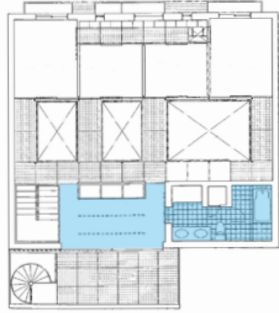

「伊丹の住居」島田陽 (JT1304)

「土橋邸」妹島和世 (JT1206)

「L」青木淳 (JT0004)

「house O」五十嵐淳 (JT0911)

「ネックレスハウス」中村拓志 (JT0701)

「江東の住宅」
佐藤光彦 (JT0306)

「上原の家」みかんぐみ (JT0404)

「にわのある家」
近藤哲雄 (JT0707)