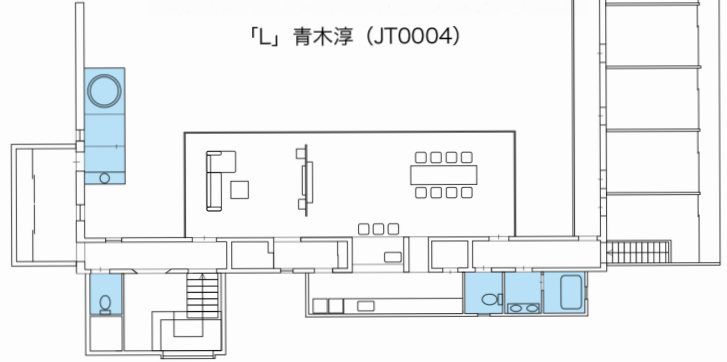

「伊丹の住居」島田陽 (JT1304)

「土橋邸」妹島和世 (JT1206)

「L」青木淳 (JT0004)

「house O」五十嵐淳 (JT0911)

「ネックレスハウス」中村拓志 (JT0701)

「江東の住宅」
佐藤光彦 (JT0306)

「上原の家」みかんぐみ (JT0404)

「にわのある家」
近藤哲雄 (JT0707)