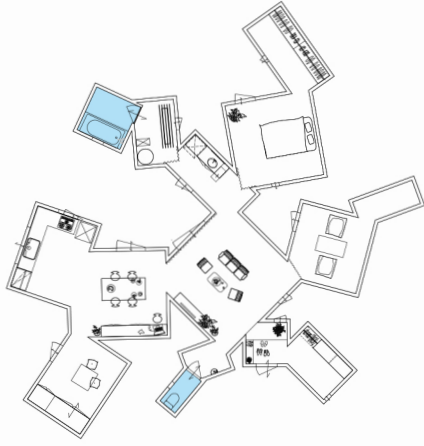

「伊丹の住居」島田陽 (JT1304)

「土橋邸」妹島和世 (JT1206)

「L」青木淳 (JT0004)

「house O」五十嵐淳 (JT0911)

「ネックレスハウス」中村拓志 (JT0701)

「江東の住宅」
佐藤光彦 (JT0306)

「上原の家」みかんぐみ (JT0404)

「にわのある家」
近藤哲雄 (JT0707)