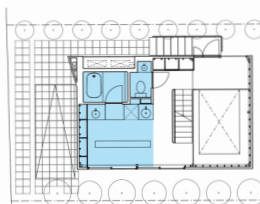

「G&G HOUSE」塚田眞樹子 (JT0305)

「ガエ・ハウス」
東京工業大学塚本研究室+
塚本由晴+貝島桃代
(JT0310)