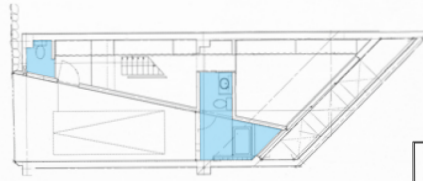

「伊丹の住居」島田陽 (JT1304)

「土橋邸」妹島和世 (JT1206)

「L」青木淳 (JT0004)

「house O」五十嵐淳 (JT0911)

「ネックレスハウス」中村拓志 (JT0701)

「江東の住宅」
佐藤光彦 (JT0306)

「上原の家」みかんぐみ (JT0404)

「にわのある家」
近藤哲雄 (JT0707)