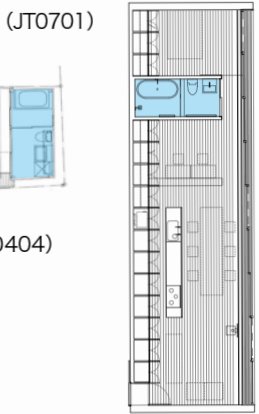

「縁側の家」
手塚貴晴+手塚由比+池田昌弘 (JT0401)