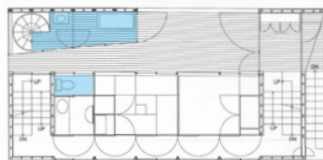

「G&G HOUSE」塚田眞樹子 (JT0305)

「Casa O」
高橋一平 (JT1412)