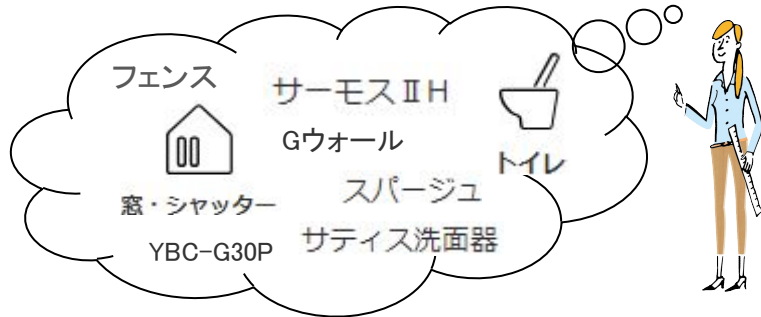

リクシルが便利な機能でプロユーザーのみなさまをサポート

CAD・BIMデータ提供サイト

2024年2月リニューアル！

<https://www.biz-lixil.com/service/cad/search/>

2D・3D・BIMを一括検索

画面にチェックを入れるだけで
ほしい図面が選びやすい

2D 3D BIM

スマホに対応

現場での図面確認がより見やすく

ビジュアルで直感的に操作

アイコンでわかりやすい商品カテゴリ

商品のカテゴリ、品番、品名で検索可能

カテゴリ選択からキーワード入力まで幅広い検索機能

視覚的にデータが選びやすい

サムネイル画像が2枚になってわかりやすい

建具の姿図、縦・横詳細図をまとめて表示

同じ仕様でまとめたり必要なデータが一度で探せる

用途に合わせたデータストック

データごと、図面種類ごとのダウンロードが可能

「LIXILビジネス情報」(<https://www.biz-lixil.com/>)
→「データダウンロード」からアクセスできます。

The screenshot shows the LIXIL Business Information website interface. At the top left is the LIXIL logo. The main navigation bar includes '商品情報', '法令・制度', '提案ツール', 'データダウンロード', '事例・学ぶ', and 'アフターサポート'. The 'データダウンロード' menu is highlighted with a red box. Below it, the 'CADデータ' sub-menu is also highlighted with a red box. A red line connects the 'データダウンロード' menu to the 'CADデータ' sub-menu. The 'CADデータ' sub-menu lists several options: 2次元CADデータ, 3次元CADデータ, and BIMデータ. The '商品仕様図' sub-menu lists: 商品仕様図 (浴室・洗面・トイレ), 商品仕様図 (窓・玄関・インテリア・エクステリア・店舗), 外観図 (キッチン), 設計用図面集, and パブリックトイレプランニングブック. The '画像データ' sub-menu lists: 動画データ. The '取付・施工・取扱説明書' sub-menu lists: 窓・玄関・インテリア・エクステリア・太陽光・高性能住宅・ビル, キッチン・浴室・洗面・トイレ, and タイル建材.