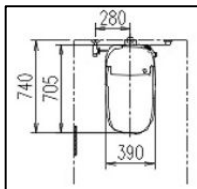

2D・3D・BIMを一括検索

画面にチェックを入れるだけで
ほしい図面が選びやすい

☒ 2D ☒ 3D ☒ BIM