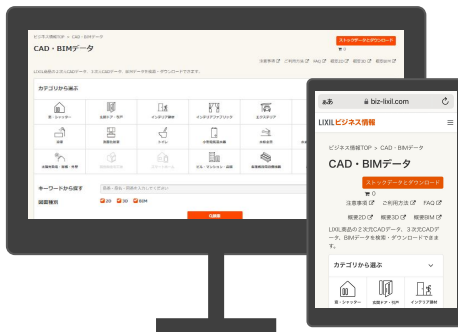

リクシルが便利な機能でプロユーザーのみなさまをサポート

CAD・BIMデータ提供サイト

2024年2月リニューアル！

<https://www.biz-lixil.com/service/cad/search/>

2D・3D・BIMを一括検索

画面にチェックを入れるだけで
ほしい図面が選びやすい

2D 3D BIM

スマホに対応

現場での図面確認がより見やすく

ビジュアルで直感的に操作

アイコンでわかりやすい商品カテゴリ

商品のカテゴリ、品番、品名で検索可能

カテゴリ選択からキーワード入力まで幅広い検索機能

視覚的にデータが選びやすい

サムネイル画像が2枚になってわかりやすい

建具の姿図、縦・横詳細図をまとめて表示

同じ仕様でまとめたり必要なデータが一度で探せる

用途に合わせたデータストック

データごと、図面種類ごとのダウンロードが可能

「LIXILビジネス情報」(<https://www.biz-lixil.com/>)
→「データダウンロード」からアクセスできます。

The screenshot shows the LIXIL Business Information website interface. At the top left is the LIXIL logo. The main navigation bar includes '商品情報', '法令・制度', '提案ツール', 'データダウンロード', '事例・学ぶ', and 'アフターサポート'. The 'データダウンロード' menu is highlighted with a red box. Below it, the 'CADデータ' sub-menu is also highlighted with a red box. A red line connects the 'データダウンロード' menu to the 'CADデータ' sub-menu. The 'CADデータ' sub-menu lists several options: 2次元CADデータ, 3次元CADデータ, and BIMデータ. The '商品仕様図' sub-menu lists: 商品仕様図 (浴室・洗面・トイレ), 商品仕様図 (窓・玄関・インテリア・エクステリア・店舗), 外観図 (キッチン), 設計用図面集, and パブリックトイレプランニングブック. The '画像データ' sub-menu lists: 動画データ. The '取付・施工・取扱説明書' sub-menu lists: 窓・玄関・インテリア・エクステリア・太陽光・高性能住宅・ビル, キッチン・浴室・洗面・トイレ, and タイル建材.