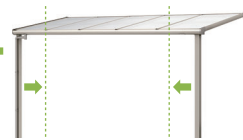

●柱の間口方向の移動

柱接地部の障害物がかわせます。