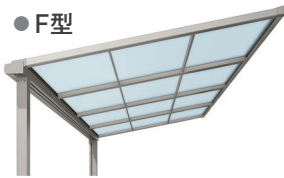

●住宅の形や周辺環境に合わせて選べる

2つの屋根形状!

●F型

すっきりとしたデザインのF型。特殊な納まりの現場にも幅広く対応できます。