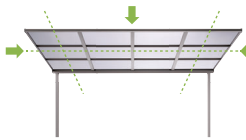

●敷設条件に合わせてサイズを調整できる3つの方法

●屋根の切詰め加工

幅・奥行どちらの方向にも対応できます。