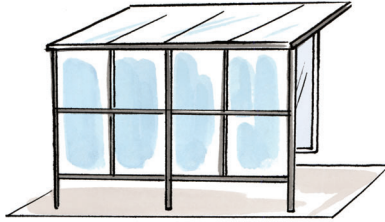

171,100円~

F型テラスタイプ 標準仕様 一般ポリカ 600タイプ
間口:2.0間 出幅:6尺 柱:標準柱

※価格は目安であり写真の仕様とは異なります。必ずカタログでご確認ください。