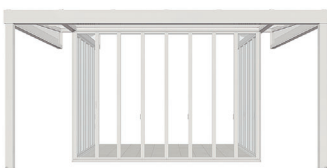

# 自由な開閉で庭の景色を楽しめる折戸パネル。

折戸パネルをフルオープンにすると、外と内とがつながる大空間に！

パネルフルクローズ

パネルフルオープン

## 用途や場所に合わせたタイプや好きな色を選べます。

本体の仕様・カラーともに3タイプをご用意。好きなタイプを組み合わせ、住まいに馴染むガーデンルームをつくれます。

### ●タイプ

テラスタイプ

ルームタイプ

軒プラスチックタイプ

●本体色 ジーマは本体色の組合せを3つのパターンから選べます。