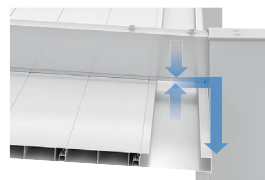

住宅の外壁を傷つけない独立構造の屋根

住宅の壁には直接触れずに設置するため、タイルやコンクリートなど外壁の素材に関係なく設置できます。また、外壁に傷をつけないため住宅保証の要綱にかかりません。

外壁と離れた独立構造

322,000円~ 間口:1.5間(2730mm)×出幅:4尺(1208mm)
屋根材カラー:アルミ形材色

※価格は目安であり写真の仕様とは異なります。
必ずカタログでご確認ください。

さまざまな住宅と調和するノイズレスで美しいデザイン

デザインの細部までこだわり、どんな住宅にもなじむ美しいデザインを実現しました。

●シンプルな新構造の屋根

屋根と柱だけのシンプルな構造で住宅に美しく調和。わずか40mmという薄さも実現しました。

雨樋を屋根や柱と一体にすることで、よりノイズレスなフォルムを実現。

ネジやボルトといったパーツが屋根下から見えないように配慮しました。

やさしい木調色もラインアップ

アルミ形材色に加え、3つの木調色をご用意しています。本物の木のように、あたたかみを感じる色柄でコーディネート幅が広がります。