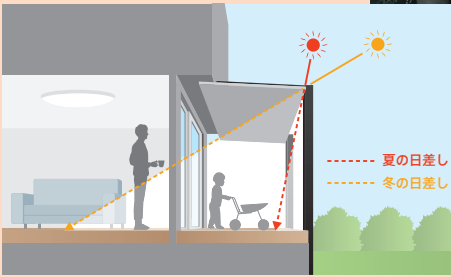

LIXIL

縁側のように心地よい、おしゃれな空間を テラス屋根でつくりませんか？

日差しが強い日でも
快適に過ごせる
空間があればなあ…

もっとリビングを
広く感じさせる方法
はないかしら？

エクステリア
リフォームで
パツと解決！

おすすめ商品

テラスSC

夏も冬も日差しをほどよく
遮ってくれるから、
心地よい空間がつかれそうだね！

リビングの天井と同色の
テラス屋根にすると、
室内と庭がつながって
リビングが広がったみたい！

便利さをもっと実感！

！ ウッドデッキに屋根を
設置するメリットとは？

https://s.lixil.com/ext_100_60

！ 紫外線から住まいを守る
方法をご紹介します！

https://s.lixil.com/ext_100_45

暮らしに役立つ「いいコト」がたくさん！『リクシルのエクステリアで100のいいコト』

住宅の外壁を傷つけない独立構造の屋根

住宅の壁には直接触れずに設置するため、タイルやコンクリートなど外壁の素材に関係なく設置できます。また、外壁に傷をつけないため住宅保証の要綱にかかりません。

外壁と離れた独立構造

322,000円~ 間口:1.5間(2730mm)×出幅:4尺(1208mm)
屋根材カラー:アルミ形材色

※価格は目安であり写真の仕様とは異なります。
必ずカタログでご確認ください。

さまざまな住宅と調和するノイズレスで美しいデザイン

デザインの細部までこだわり、どんな住宅にもなじむ美しいデザインを実現しました。

●シンプルな新構造の屋根

屋根と柱だけのシンプルな構造で住宅に美しく調和。わずか40mmという薄さも実現しました。

雨樋を屋根や柱と一体にすることで、よりノイズレスなフォルムを実現。

ネジやボルトといったパーツが屋根下から見えないように配慮しました。

やさしい木調色もラインアップ

アルミ形材色に加え、3つの木調色をご用意しています。本物の木のように、あたたかみを感じる色柄でコーディネート幅が広がります。