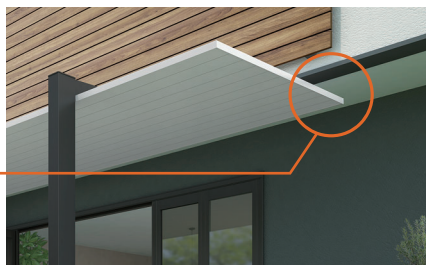

LIXIL

縁側のように心地よい、おしゃれな空間を テラス屋根でつくりませんか？

日差しが強い日でも
快適に過ごせる
空間があればなあ…

もっとリビングを
広く感じさせる方法
はないかしら？

エクステリア
リフォームで
パツと解決！

おすすめ商品

テラスSC

夏も冬も日差しをほどよく
遮ってくれるから、
心地よい空間がつかれそうだね！

リビングの天井と同色の
テラス屋根にすると、
室内と庭がつながって
リビングが広がったみたい！

便利さをもっと実感！

！ ウッドデッキに屋根を
設置するメリットとは？

https://s.lixil.com/ext_100_60

！ 紫外線から住まいを守る
方法をご紹介します！

https://s.lixil.com/ext_100_45

暮らしに役立つ「いいコト」がたくさん！『リクシルのエクステリアで100のいいコト』

住宅の外壁を傷つけない独立構造の屋根

住宅の壁には直接触れずに設置するため、タイルやコンクリートなど外壁の素材に関係なく設置できます。また、外壁に傷をつけないため住宅保証の要綱にかかりません。

外壁と離れた独立構造

322,000円~ 間口:1.5間(2730mm)×出幅:4尺(1208mm)
屋根材カラー:アルミ形材色

※価格は目安であり写真の仕様とは異なります。
必ずカタログでご確認ください。

さまざまな住宅と調和するノイズレスで美しいデザイン

デザインの細部までこだわり、どんな住宅にもなじむ美しいデザインを実現しました。

●シンプルな新構造の屋根

屋根と柱だけのシンプルな構造で住宅に美しく調和。わずか40mmという薄さも実現しました。

雨樋を屋根や柱と一体にすることで、よりノイズレスなフォルムを実現。

ネジやボルトといったパーツが屋根下から見えないように配慮しました。

やさしい木調色もラインアップ

アルミ形材色に加え、3つの木調色をご用意しています。本物の木のように、あたたかみを感じる色柄でコーディネート幅が広がります。