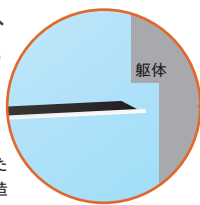

リビングの天井と同色の
テラス屋根にすると、
室内と庭がつながって
リビングが広がったみたい！

便利さをもっと実感！

！ ウッドデッキに屋根を
設置するメリットとは？

https://s.lixil.com/ext_100_60

！ 紫外線から住まいを守る
方法をご紹介します！

https://s.lixil.com/ext_100_45

暮らしに役立つ「いいコト」がたくさん！『リクシルのエクステリアで100のいいコト』

住宅の外壁を傷つけない独立構造の屋根

住宅の壁には直接触れずに設置するため、タイルやコンクリートなど外壁の素材に関係なく設置できます。また、外壁に傷をつけないため住宅保証の要綱にかかりません。

外壁と離れた独立構造

322,000円~ 間口:1.5間(2730mm)×出幅:4尺(1208mm)
屋根材カラー:アルミ形材色

※価格は目安であり写真の仕様とは異なります。
必ずカタログでご確認ください。

さまざまな住宅と調和するノイズレスで美しいデザイン