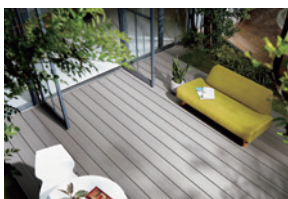

### 樹ら楽ステージ 木彫

天然木のように  
美しい、自然な  
風合いを表現し  
たデッキです。

341,800円～ 束柱 A  
2.0間×6尺 標準束柱