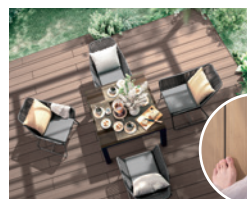

デッキDC

夏場でも肌に熱さを感じにくい、肌触りも優しいデッキです。

夏場に裸足でデッキを歩くと火傷をする恐れがあります。靴下等をはいてください。

403,800円～ 束柱 A
2.0間×6尺 標準束柱

●表示価格は2023年3月現在のメーカー小売り希望価格です。商品のみで、取付費・工事費等は別途となります。●商品価格は全て税別価格です。●仕様、価格は予告なく変更する場合があります。