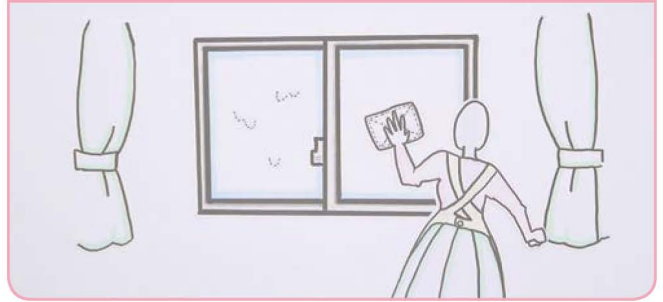

快適な暮らしへのヒントを

いますぐチェック!

結露もひどいし、見栄えもイマイチ…
古い玄関ドアを一新したい

リフォーム玄関ドア リシェント

窓が寒くて、結露がひどい…
簡単に解決できる方法ないかな？

防音・断熱内窓 インプラス

荷物があったり、急いで出かけるとき…
カギの開け閉めがちょっと面倒

玄関ドア 電気錠