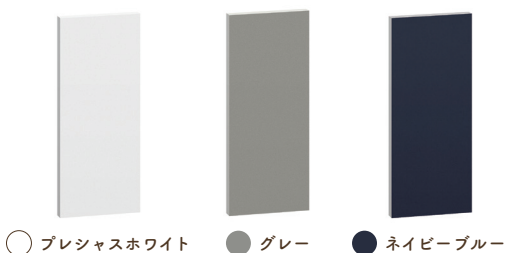

## Point 2 インテリア空間手軽に、すっきり。

壁パネルを取り付けるだけで、ご自宅の壁がキャットウォークに。簡単・手軽に、後付けでもすっきりと設置できます。

## Point 3 猫にもやさしい、可愛いデザイン。

猫壁 マグネットパーツは、猫にもやさしい、丸みを帯びたデザイン。フェルト生地心地よい肌触りで、見た目にもかわいい仕上がりです。

## 壁パネル ラインアップ

○ プレシャスホワイト ● グレー ● ネイビーブルー

幅 : 900mm  
長さ : 1,200mm  
厚さ : 3.1mm

¥ 25,000

幅 : 900mm  
長さ : 2,400mm  
厚さ : 3.1mm

¥ 45,000

猫壁 マグネットパーツの購入はこちらから！

おうちのモノとコト、いろいろ。  
LIXILオンラインショップ