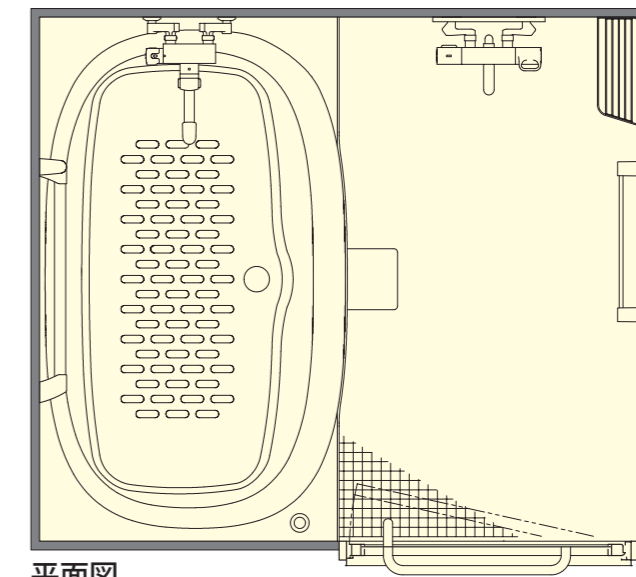

# ホテル近鉄ユニバーサル・シティ

ファミリーや友人等グループでの宿泊向けの客室が多い為、浴室のリニューアルでは3 in 1からトイレや洗面を独立させたレイアウトに変更。洗い場付きと快適な入浴姿勢がとりにやすい浴槽でゆったりとくつろげる癒しのバスタイムに。また、丸いフォルムの浴槽はお掃除がしやすく、スタッフに優しい仕様になっている。

施主：株式会社 近鉄・都ホテルズ  
設計：株式会社 久米設計  
施工：株式会社 J.フロント建装  
所在地：大阪府大阪市此花区島屋6-2-68  
竣工：2023年5月(改修)

<2222号室(ツインルーム)>  
ホテル向けユニットバスルーム：BSW-1416LBEトク(特注)

2222号室 浴室

2222号室 スロープ・洗面

平面図

パークをイメージした館内やコンセプトルームのあるホテル。

改修前

浴室・トイレ・洗面

2222号室 トイレ・浴室入口