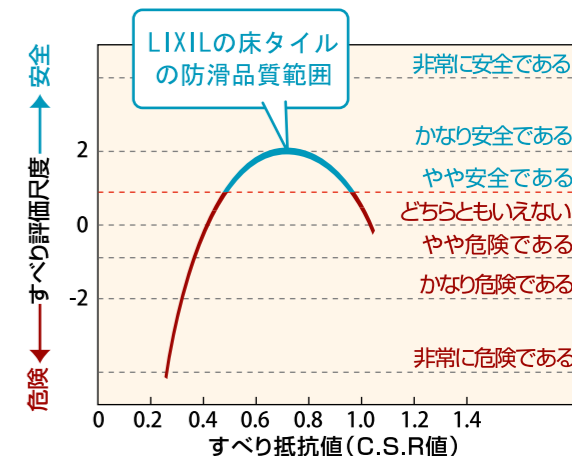

## 01 滑りにくく、安心感のある床タイル！

LIXILの防滑品質管理は、紳士靴で雨にぬれたダストがある状態で歩いても安心感のある床タイルです！

【東工大式滑り試験機O-Y・PSMによる試験】  
実際の紳士靴底と水・ダスト(汚れ物質)を介在させた状態で測定し、歩いた人が『安心』と感じる範囲の滑り抵抗値を品質基準にしています。安心感のある床タイルをご提供できます。