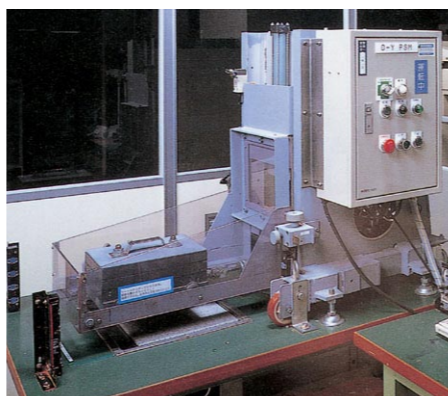

## 01 滑りにくく、安心感のある床タイル！

LIXILの防滑品質管理は、紳士靴で雨にぬれたダストがある状態で歩いても安心感のある床タイルです！

【東工大式滑り試験機O-Y・PSMによる試験】  
実際の紳士靴底と水・ダスト(汚れ物質)を介在させた状態で測定し、歩いた人が『安心』と感じる範囲の滑り抵抗値を品質基準にしています。安心感のある床タイルをご提供できます。