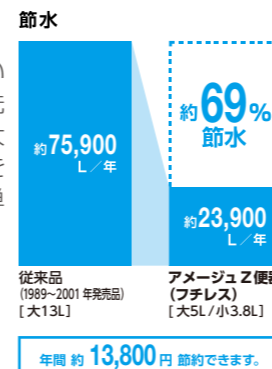

## 02 一歩進んだ節水で、しっかりエコ

水道代をしっかりと節約できてエコ

[超節水ECO5]

LIXIL独自の節水技術で高い洗浄性能を維持しながら、大洗浄5Lを実現。従来品※(大13L)に比べ約69%の節水を実現。普段通りに使うだけで簡単にエコになります。

※1986~2001年

ECO5

【試算条件】4人家族(男性2人、女性2人)が大1回/人・日、小3回/人・日使用した場合で算出。【引用元】省エネ・防犯住宅推進アプローチブック【単価】上下水道:265円/m<sup>3</sup>(税込)

2日でおフロ1杯以上の節水効果

LIXILの超節水トイレシリーズなら、従来品※<sup>1</sup>に比べ、2日でおフロ1杯分以上※<sup>2</sup>(超節水ECO5の場合は2日で280L)節約できます。  
※1 1989~2001年発売品  
※2 おフロ1杯を180Lで計算